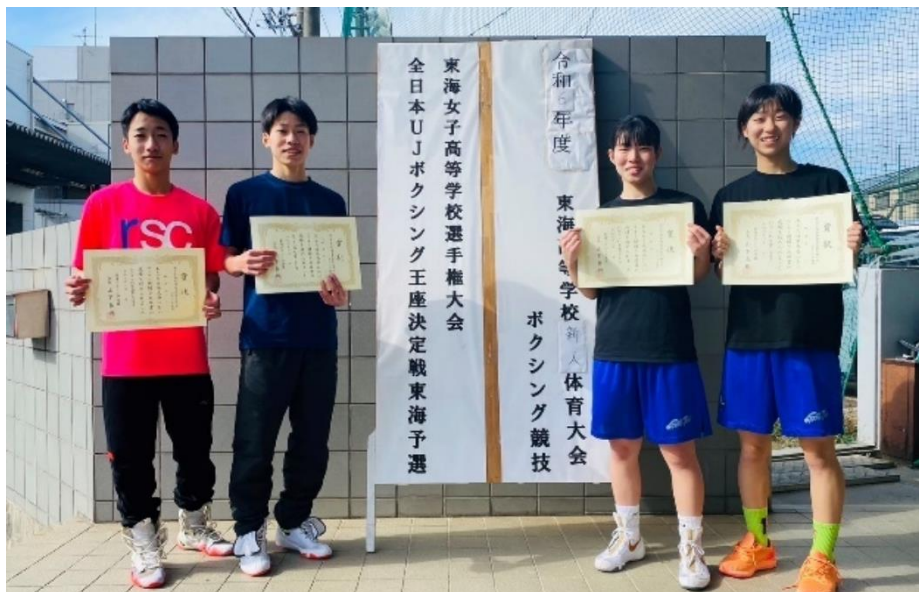

# 岐阜県ボクシング連盟 Gifu Boxing Federation

BOXING NEWS

令和6年1月29日

## 令和5年度 東海高等学校新人戦大会が開催されました

1月27日(土)・28日(日)の2日間、愛知県名古屋工学院専門学校第3体育館にて令和5年度第35回東海高等学校新人戦大会ボクシング競技が開催されました。岐阜県からは10名の選手が出場し、ピン級日比琉聖選手(岐阜工高1年)、フライ級渡辺龍輝選手(中京高2年)、女子ピン級小川麗選手(岐阜工高2年)、女子ライトフライ級太田万結選手(岐阜工高2年)が優勝し、4名の選手が全国高等学校選抜大会への出場権をつかみとりました。

渡辺龍輝選手は東海大会初出場ながら2試合とも接戦を制して見事に優勝。大会終了後、中京高校の田中監督は「2試合とも立ち上がりは技術で上回る相手の選手に試合のペースを握られ苦しい展開になってしまったが、慌てることなく最後まで冷静に自分のボクシングを出せていた。日頃の練習の成果が結果になって表れたんだと思う。」と渡辺選手を褒め称えました。

優勝した岐阜県4名の選手

全国高等学校選抜大会は3月25日から29日まで岡山県玉野市総合体育館で開催されます。皆様、出場する岐阜県選手の応援をよろしくお願いいたします。

# 令和5年度 第35回東海高等学校新人戦大会 ボクシング競技

日 時:令和6年1月27日(土)・28日(日) 会場:名古屋工学院専門学校第3体育館  
 日程(26日):[エントリーチェック 15:00~][監督会議 16:00~]  
 日程(27日):[点呼 7:50~][検診・計量 8:00~][開会式 11:00~][競技開始 11:10~]  
 日程(28日):[点呼 7:50~][検診・計量 8:00~][競技開始 10:00~]